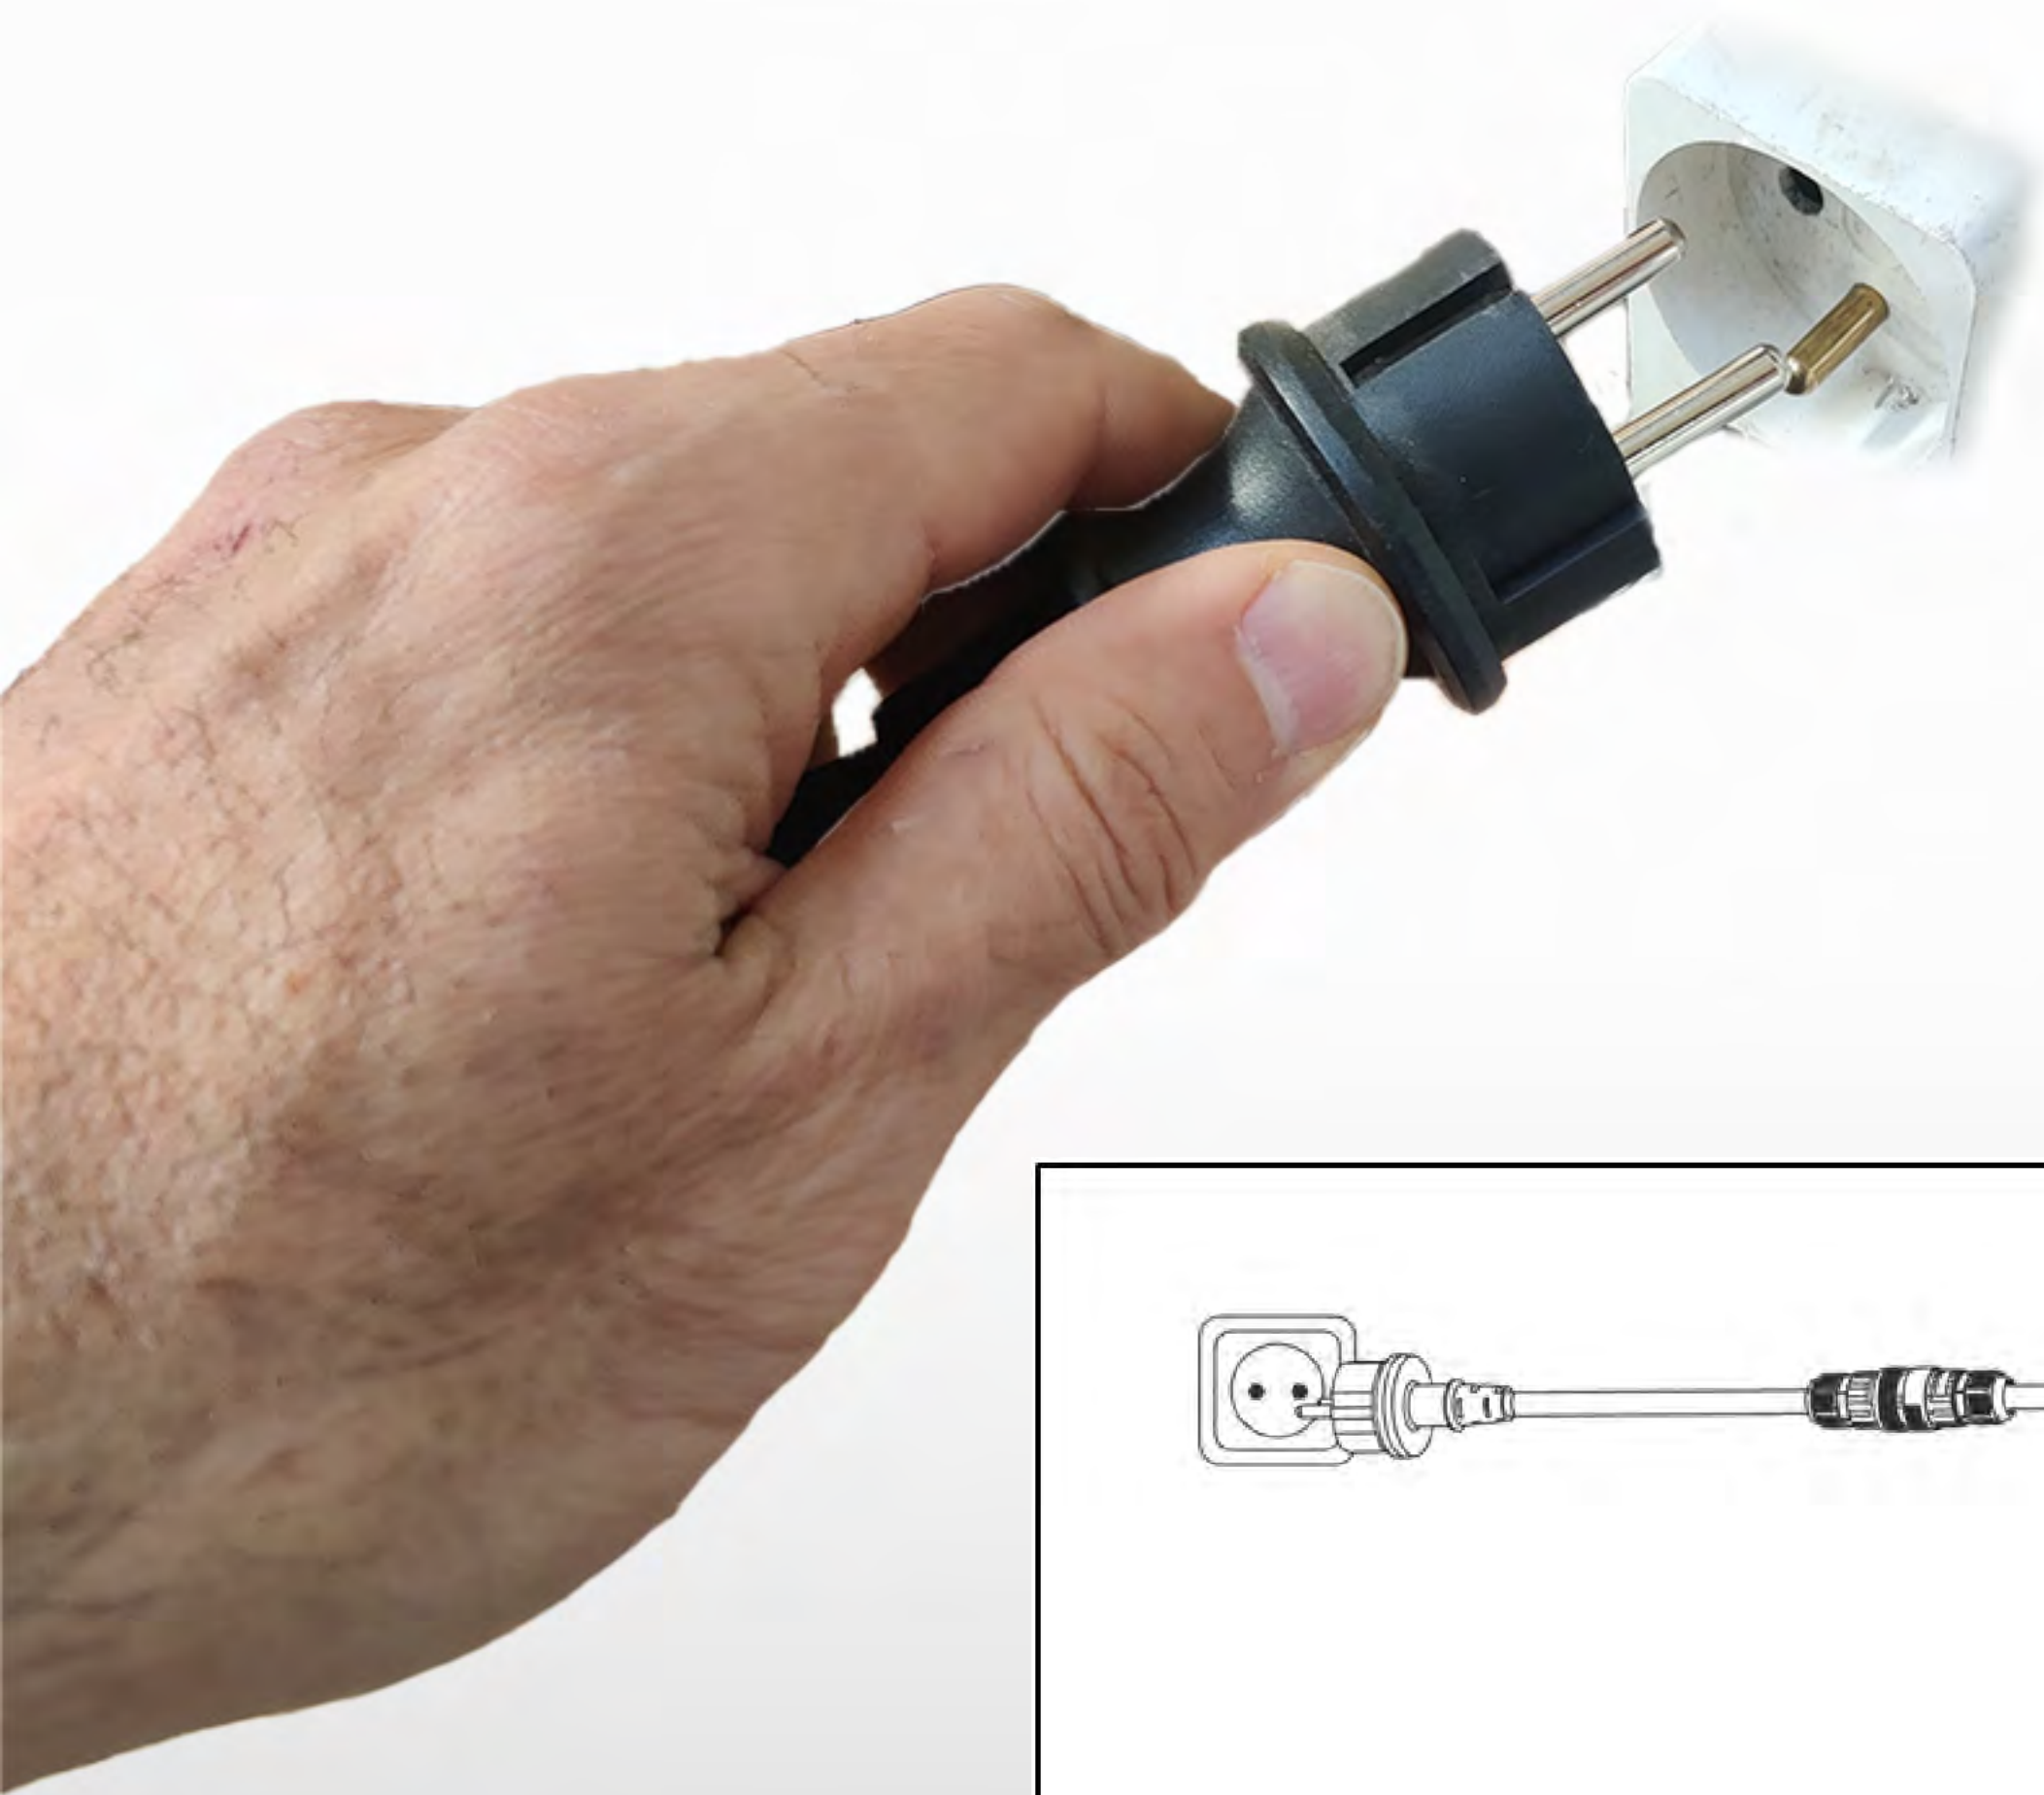

NE PAS FORCER !

Tourner les connecteurs jusqu'à que se soit facile à brancher

Visser les bagues au maximum

Montage correct ! les bagues se touchent
aucun espace entre les connecteurs

"Clic !"

"Click!"

10 clignotements
OK

CODE COULEUR DU VOYANT

ROUGE = Réseau absent ou manque de soleil

VERT = Production solaire OK

NOTE : L'onduleur communique via Bluetooth ou WiFi uniquement lorsque le voyant est vert.